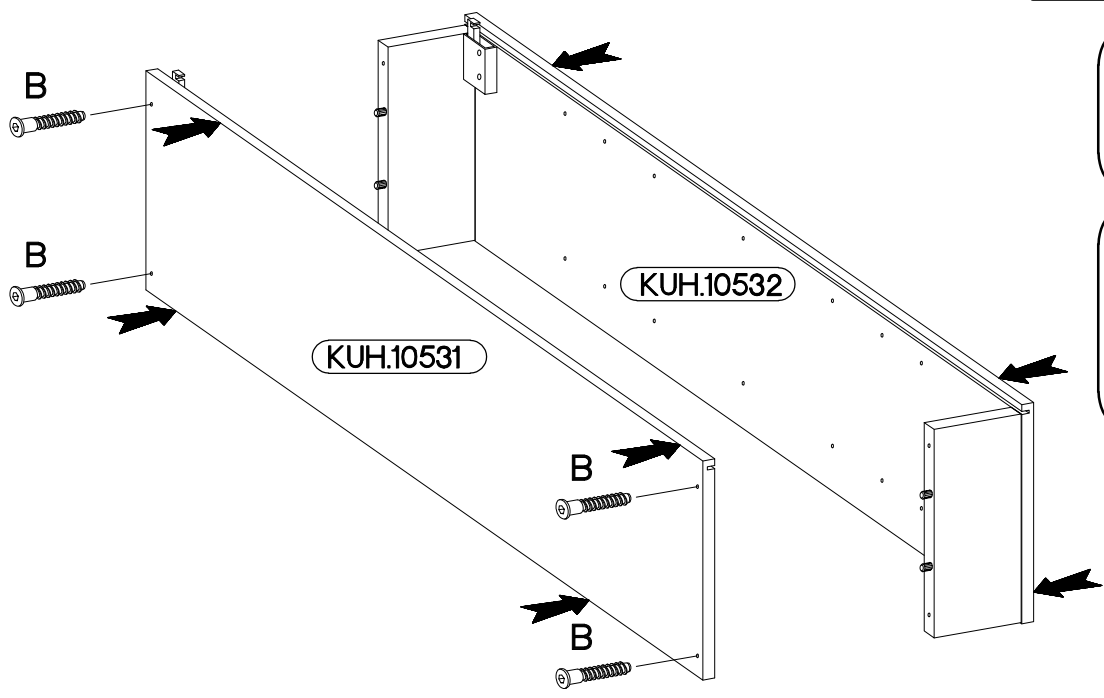

15 G-90 OTW

KUH.30086
KUH.40045

Ersatzteil Nummer	Dimension
KUH.10531	900x290x16
KUH.10532	900x290x16
KUH.30086 x5	117x271x16
KUH.40045 x2	117x276x16
KUH.60409	896x135x2,5

 A 8	 B 8	 E1 8	 J3 20
 L 1	 R 1	 O 1	 P7 4
			 P8 4

ISM-KUH-01829

1

$\pm 8 \times 30 \text{mm}$  A 8	$\pm 4.0 \times 30 \text{mm}$  P8 4	L  K25 1	R  K26 1
---	--	---	---

2

$6,4 \times 50 \text{mm}$  B 4	 O 1	 E1 4
--	---	--

3

6,4 x 50mm		
		
B	O	E1
4	1	4

4

3.0x20mm	
	P7
4	

5

A

B

6

VARIANT 1

7

VARIANT 2