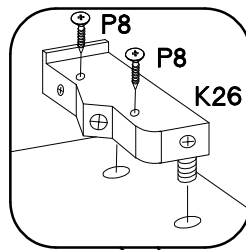

15 G-90 OTW

KUH.30086
KUH.40045

Ersatzteil Nummer	Dimension
KUH.10531	900x290x16
KUH.10532	900x290x16
KUH.30086 x5	117x271x16
KUH.40045 x2	117x276x16
KUH.60409	896x135x2,5

 A 8	 B 8	 E1 8	 J3 20
 L 1	 R 1	 O 1	 P7 4
			 P8 4

ISM-KUH-01829

1

$\pm 8 \times 30 \text{mm}$  A 8	$\pm 4.0 \times 30 \text{mm}$  P8 4	L  K25 1	R  K26 1
---	--	---	---

2

$6,4 \times 50 \text{mm}$  B 4	 O 1	 E1 4
--	---	--

3

6,4 x 50mm		
		
B	O	E1
4	1	4

4

3.0x20mm	
	P7
4	

5

A

B

6

VARIANT 1

7

VARIANT 2