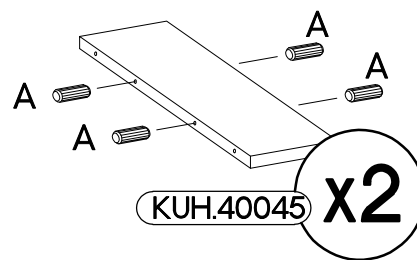

15 G-90 OTW

KUH.30086
KUH.40045

Ersatzteil Nummer	Dimension
KUH.10531	900x290x16
KUH.10532	900x290x16
KUH.30086 x5	117x271x16
KUH.40045 x2	117x276x16
KUH.60409	896x135x2,5

 A 8	 B 8	 E1 8	 J3 20
 L 1	 R 1	 O 1	 P7 4
			 P8 4

ISM-KUH-01829

1

$\pm 8 \times 30 \text{mm}$  A 8	$\pm 4.0 \times 30 \text{mm}$  P8 4	L  K25 1	R  K26 1
---	--	---	---

2

$6,4 \times 50 \text{mm}$  B 4	 O 1	 E1 4
--	---	--

3

6,4 x 50mm		
		
B	O	E1
4	1	4

4

3.0x20mm	
	P7
4	

5

A

B

6

VARIANT 1

7

VARIANT 2