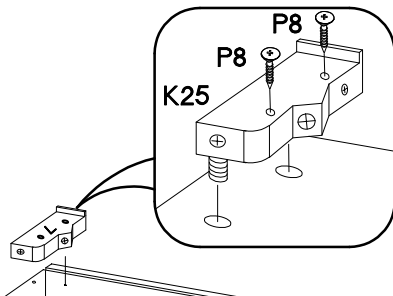

15 G-90 OTW

KUH.30086
KUH.40045

Ersatzteil Nummer	Dimension
KUH.10531	900x290x16
KUH.10532	900x290x16
KUH.30086 x5	117x271x16
KUH.40045 x2	117x276x16
KUH.60409	896x135x2,5

 A 8	 B 8	 E1 8	 J3 20
 L 1	 R 1	 O 1	 P7 4
			 P8 4

ISM-KUH-01829

1

$\pm 8 \times 30 \text{mm}$  A 8	$\pm 4.0 \times 30 \text{mm}$  P8 4	L  K25 1	R  K26 1
---	--	---	---

2

$6,4 \times 50 \text{mm}$  B 4	 O 1	 E1 4
--	---	--

3

6,4 x 50mm		
		
B	O	E1
4	1	4

4

3.0x20mm	
	P7
4	

5

A

B

6

VARIANT 1

7

VARIANT 2