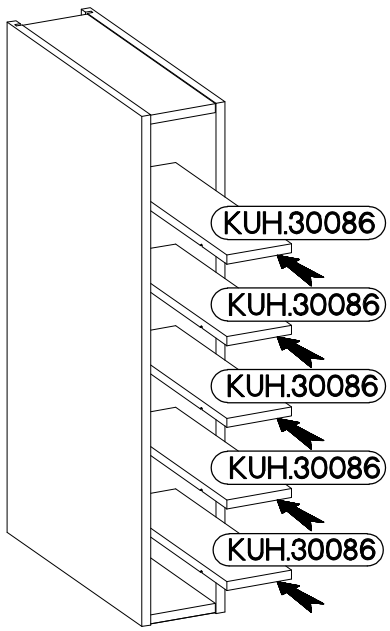

15 G-90 OTW

KUH.30086
KUH.40045

Ersatzteil Nummer	Dimension
KUH.10531	900x290x16
KUH.10532	900x290x16
KUH.30086 x5	117x271x16
KUH.40045 x2	117x276x16
KUH.60409	896x135x2,5

 A 8	 B 8	 E1 8	 J3 20
 L 1	 R 1	 O 1	 P7 4
			 P8 4

ISM-KUH-01829

1

$\pm 8 \times 30 \text{mm}$  A 8	$\pm 4.0 \times 30 \text{mm}$  P8 4	L  K25 1	R  K26 1
---	--	---	---

2

$6,4 \times 50 \text{mm}$  B 4	 O 1	 E1 4
--	---	--

3

6,4 x 50mm		
		
B	O	E1
4	1	4

4

3.0x20mm	
	P7
4	

5

A

B

6

VARIANT 1

7

VARIANT 2