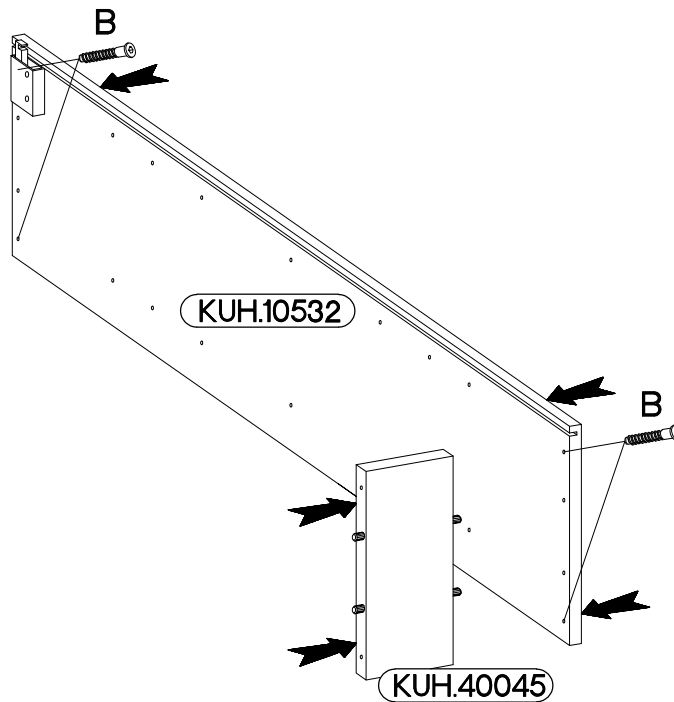

15 G-90 OTW

KUH.30086
KUH.40045

Ersatzteil Nummer	Dimension
KUH.10531	900x290x16
KUH.10532	900x290x16
KUH.30086 x5	117x271x16
KUH.40045 x2	117x276x16
KUH.60409	896x135x2,5

 A 8	 B 8	 E1 8	 J3 20
 L 1	 R 1	 O 1	 P7 4
			 P8 4

ISM-KUH-01829

1

$\pm 8 \times 30 \text{mm}$  A 8	$\pm 4.0 \times 30 \text{mm}$  P8 4	L  K25 1	R  K26 1
---	--	---	---

2

$6,4 \times 50 \text{mm}$  B 4	 O 1	 E1 4
--	---	--

3

6,4 x 50mm		
		
B	O	E1
4	1	4

4

3.0x20mm	
	P7
4	

5

A

B

6

VARIANT 1

7

VARIANT 2