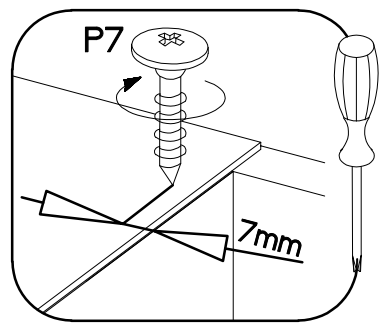

15 G-90 OTW

KUH.30086
KUH.40045

Ersatzteil Nummer	Dimension
KUH.10531	900x290x16
KUH.10532	900x290x16
KUH.30086 x5	117x271x16
KUH.40045 x2	117x276x16
KUH.60409	896x135x2,5

 A 8	 B 8	 E1 8	 J3 20
 L 1	 R 1	 O 1	 P7 4
			 P8 4

ISM-KUH-01829

1

$\pm 8 \times 30 \text{mm}$  A 8	$\pm 4.0 \times 30 \text{mm}$  P8 4	L  K25 1	R  K26 1
---	--	---	---

2

$6,4 \times 50 \text{mm}$  B 4	 O 1	 E1 4
--	---	--

3

6,4 x 50mm		
		
B	O	E1
4	1	4

4

3.0x20mm	
	P7
4	

5

A

B

6

VARIANT 1

7

VARIANT 2