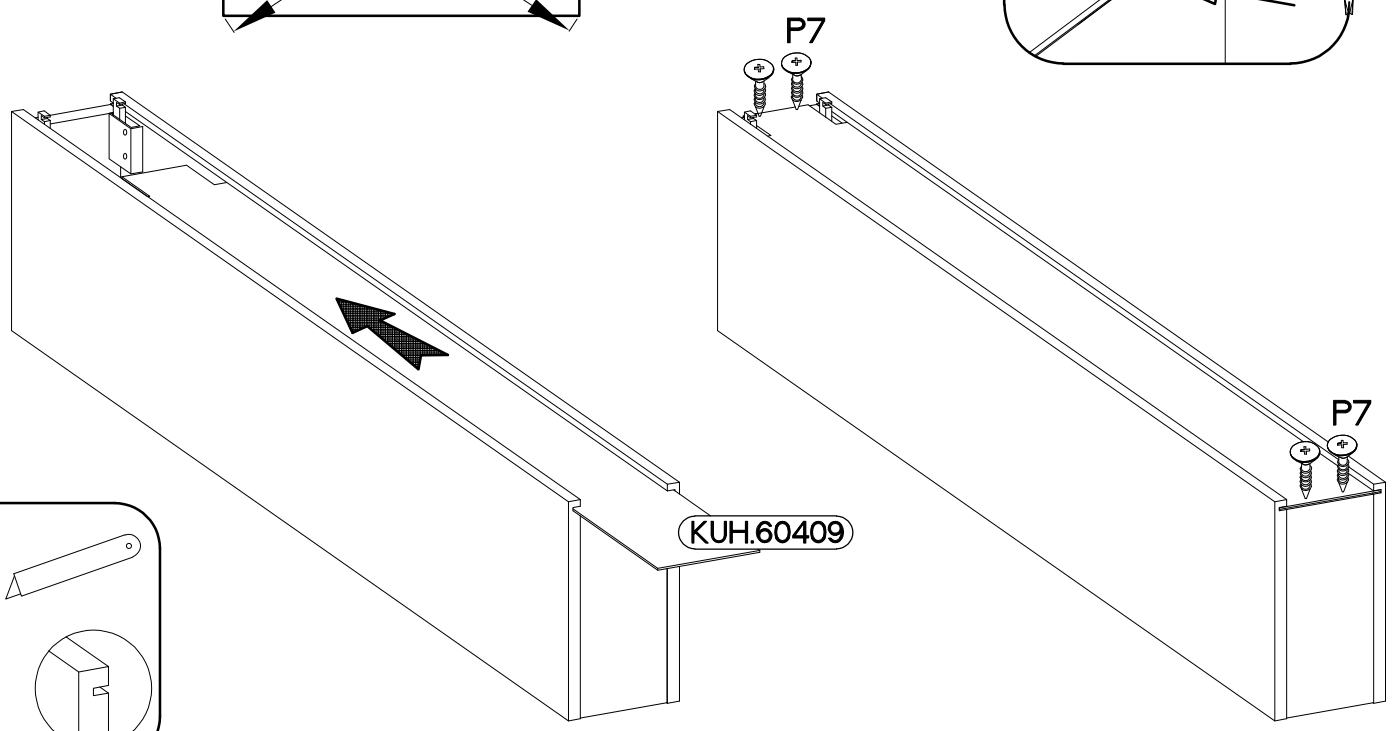

15 G-90 OTW

KUH.30086
KUH.40045

Ersatzteil Nummer	Dimension
KUH.10531	900x290x16
KUH.10532	900x290x16
KUH.30086 x5	117x271x16
KUH.40045 x2	117x276x16
KUH.60409	896x135x2,5

 A 8	 B 8	 E1 8	 J3 20
 L 1	 R 1	 O 1	 P7 4
			 P8 4

ISM-KUH-01829

1

$\pm 8 \times 30 \text{mm}$  A 8	$\pm 4.0 \times 30 \text{mm}$  P8 4	L  K25 1	R  K26 1
---	--	---	---

2

$6,4 \times 50 \text{mm}$  B 4	 O 1	 E1 4
--	---	--

3

6,4 x 50mm		
		
B	O	E1
4	1	4

4

3.0x20mm	
	P7
4	

5

A

B

6

VARIANT 1

7

VARIANT 2